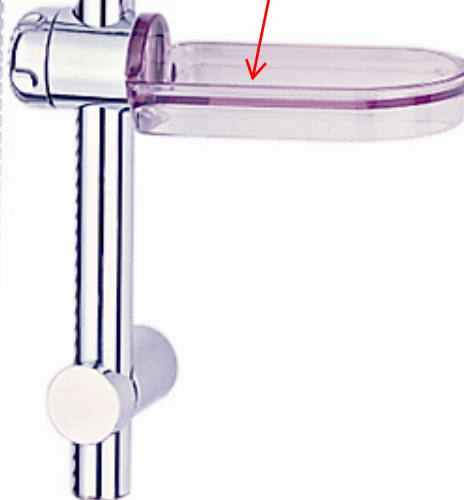

Brusehoved
VVS-nr. 73.8574.504

Bruseholder
VVS-nr. 73.7821.874

Sæbeskål
VVS-nr. 73.7821.824

Bruseslange
VVS-nr. 73.8052.104

Ekstraudstyr:
Bruseslange metal
VVS-nr. 73.5002.104