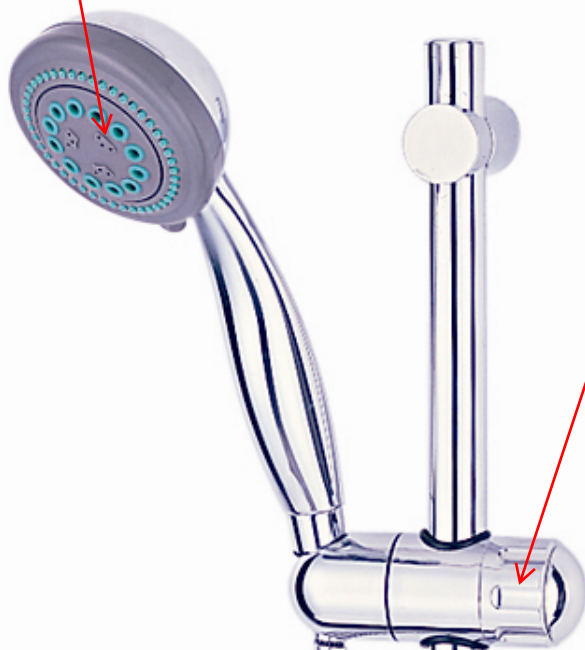

Brusehoved
VVS-nr. 73.8574.504

Bruseholder
VVS-nr. 73.7821.874

Sæbeskål
VVS-nr. 73.7821.824

Bruseslange
VVS-nr. 73.8052.104

Ekstraudstyr:
Bruseslange metal
VVS-nr. 73.5002.104