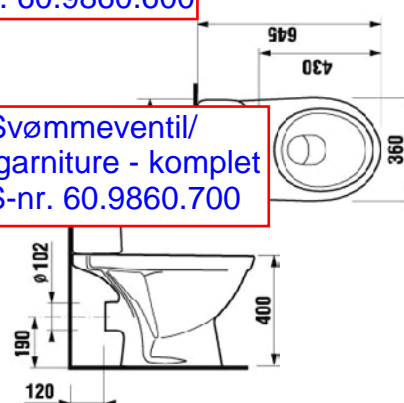

Toilet

Med indbygget P-lås
og to skyllemængder
3/6 liter

VVS-nr. 60.2131.000

Passer til:

EUROFORM toiletsæde
61.5514.000, 61.5516.000 og
61.5516.001

**Svømmeventil/
skyllegarniture - komplet**
VVS-nr. 60.9860.700

Toilet

Med indbygget S-lås
og to skyllemængder.
3/6 liter

VVS-nr. 60.4141.000

Passer til:

EUROFORM toiletsæde
61.5513.000, 61.5515.200 og
61.5515.201