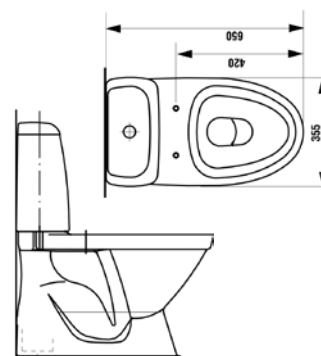

Toiletter og hængeskåle i hvidt porcelæn

EUROFORM TOILETTER er et sortiment bestående af blandt andet toiletter, hængeskåle og toiletsæder. Det traditionelle og velkendte design kendetegner denne række produkter. Funktionalitet er nøgleordet for denne serie, som passer ind i ethvert baderumsmiljø.

Toilet

Med indbygget S-lås
og to skyllemængder
3/6 liter

VVS-nr. 60.2130.000

Passer til:

EUROFORM toiletsæde
61.5514.000, 61.5516.000 og
61.5516.001

Cisternelåg
VVS-nr. 60.9860.350

Trykknop
VVS-nr. 60.9860.600

Toilet

Med indbygget P-lås
og to skyllemængder
3/6 liter

VVS-nr. 60.2131.000

Passer til:

EUROFORM toiletsæde
61.5514.000, 61.5516.000 og
61.5516.001

**Svømmeventil/
skyllegarniture - komplet**
VVS-nr. 60.9860.700

Toilet

Med indbygget S-lås
og to skyllemængder.
3/6 liter

VVS-nr. 60.4141.000

Passer til:

EUROFORM toiletsæde
61.5513.000, 61.5515.200 og
61.5515.201